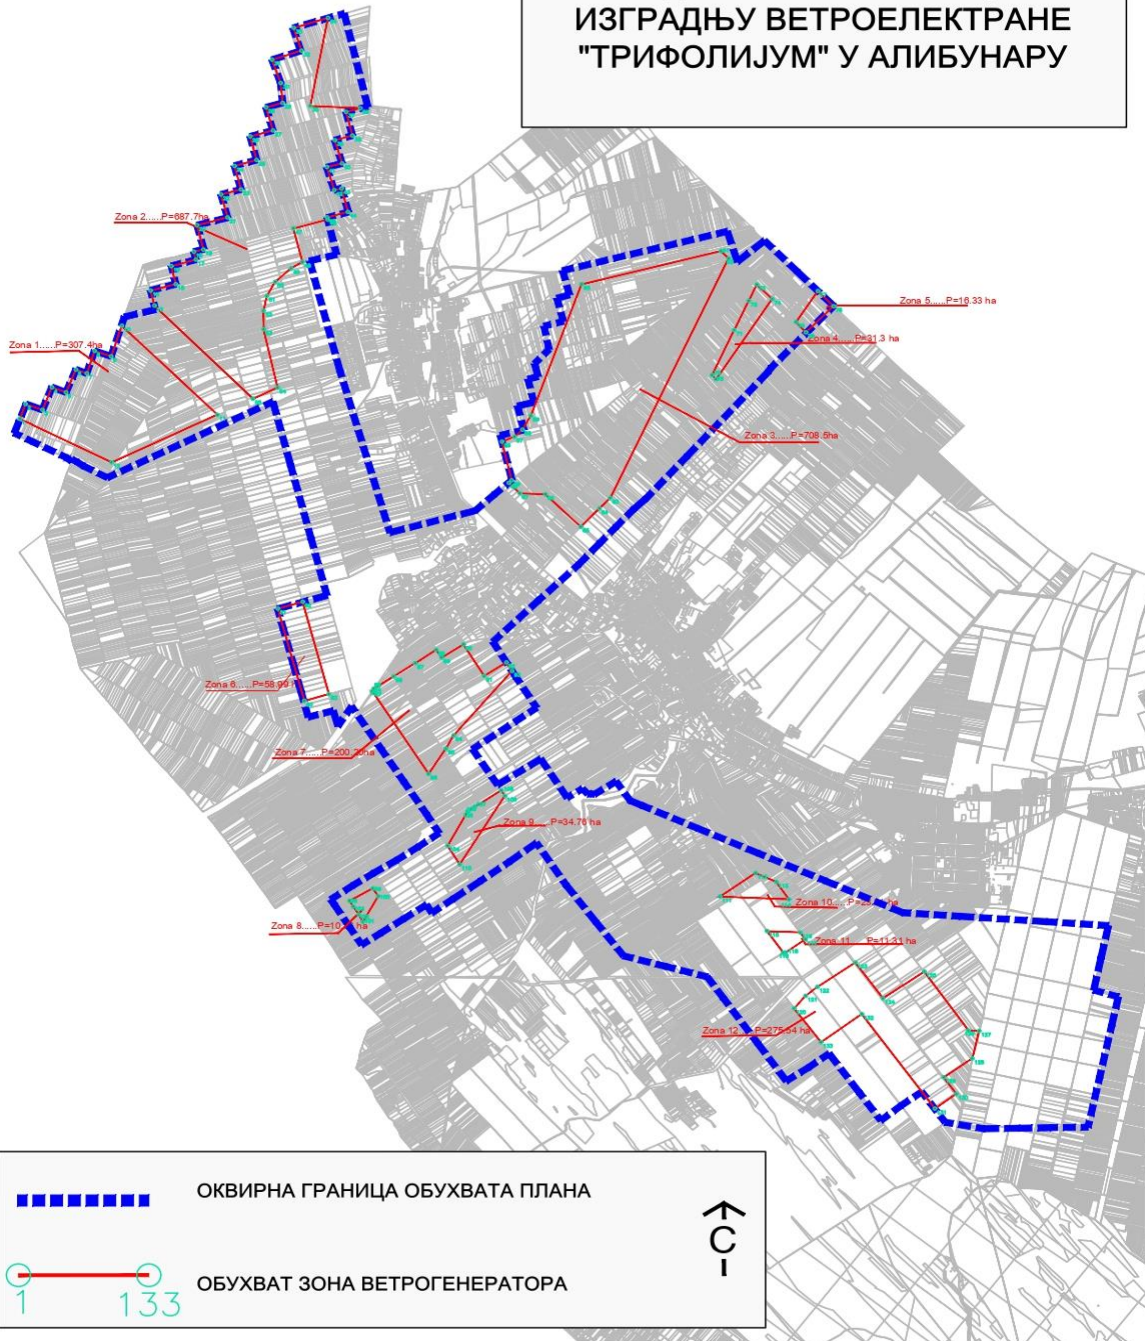

ОДЛУКА О ИЗРАДИ
ПЛАНА ДЕТАЉНЕ РЕГУЛАЦИЈЕ ЗА
ИЗГРАДЊУ ВЕТРОЕЛЕКТРАНЕ
"ТРИФОЛИЈУМ" У АЛИБУНАРУ